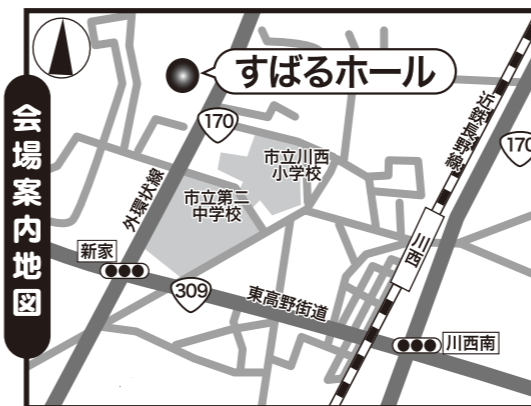

リニューアル
再結成

童謡や唱歌♪ラジオ歌謡やロシア民謡…歌声&笑い声がいっぱい!
みんなで昔懐かしの童謡名曲をお腹の底からたっぷり歌いましょう!

富田林童謡コーラス

体験練習&活動説明会 **【入場無料/予約不要/見学自由】**

※貸し楽譜を用意しています。特に準備する物はありませんので、直接会場へのお立ち寄りも大歓迎!!

平成29年

日時: **10月11日(水)**

昼 **1時00分**~2時30分

本日 **10月4日**の練習会も見学参加自由!

次回の練習日は **10月18日**です。

場所: 富田林市 **すばるホール** 2階 リハーサル室

※市民ならどなた様でも入場参加可能ですが、施設の利用規則により、不特定多数及び会場定員を超えないように入場制限を行います。入会及び見学の申込受付は先着順で、定員になり次第メ切りとなりますので、予めご了承下さい。

50才~70才、80才代の マダム&ヤングシルバーに大人気!